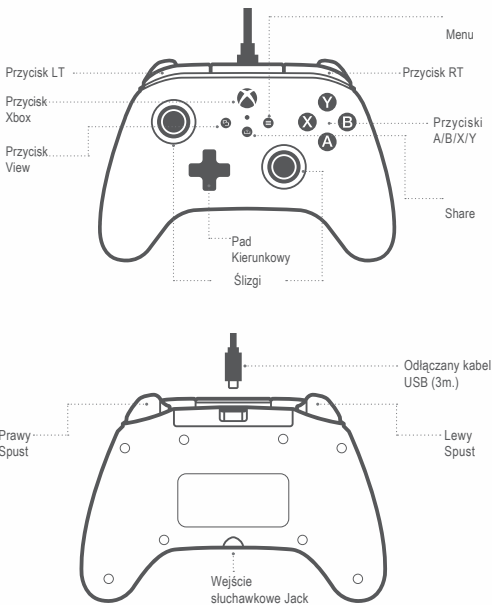

PowerA™

81

KONTROLER PRZEWODOWY INSTRUKCJA OBSŁUGI

ZAWARTOŚĆ

- Kontroler przewodowy PowerA
- Odłączany kabel USB (3m.)
- Instrukcja obsługi

PODŁĄCZANIE

1. Jeśli konsola Xbox jest wyłączona, podłącz kabel USB między dostępnym portem w konsoli a portem USB-C kontrolera. Naciskaj przycisk Xbox na kontrolerze, aż konsola się włączy. Mała biała dioda zaświeci się, sygnalizując pomyślne połączenie.
2. Jeśli konsola Xbox jest już włączona, po prostu podłącz kabel USB do dowolnego dostępnego portu w konsoli i podłącz kabel do kontrolera. Mała biała dioda powinna się zaświecić, sygnalizując pomyślne połączenie.

- P: Kontroler nie łączy się z konsolą Xbox? O:
Sprawdź, czy konsola Xbox jest włączona
O: Upewnij się, w telewizorze jest ustawione prawidłowe wejście wideo. O: Sprawdź, czy kabel USB jest prawidłowo podłączony do konsoli Xbox
O: Sprawdź, czy kabel jest prawidłowo podłączony do kontrolera PowerA.
P: Kontroler jest podłączony, ale nie działa O:
Potwierdź, że kontroler jest ustawiony na gracza 1